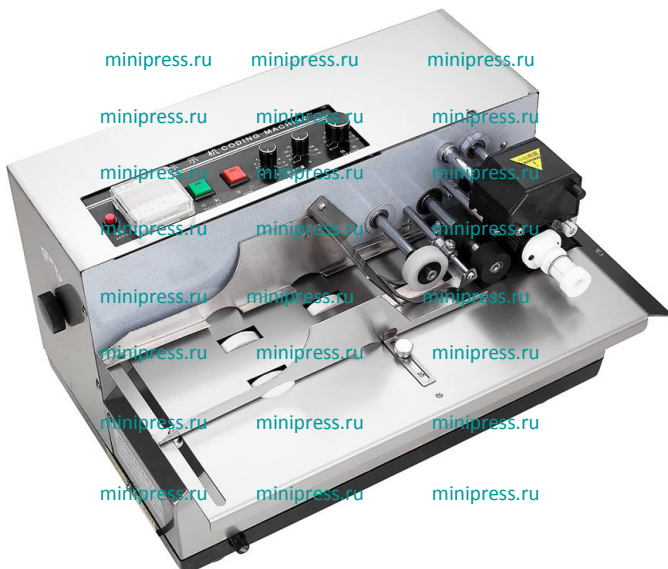

### Impresora de escritorio para grabar la fecha de vencimiento en cartón KP-38

#### DESCRIPCIÓN

Máquina de sobremesa para aplicar en el paquete de cartón el número del lote y la fecha de caducidad. Es una máquina de escritorio semiautomática que se puede utilizar para grabar la fecha de producción y el lote en cajas de cartón. Peso 30 kg. Imprima información sobre cualquier material de embalaje suave con características de impresión muy clara. En modo de funcionamiento, la temperatura puede ajustarse para diferentes materiales. La máquina se utiliza para grabar la fecha de producción y la vida útil del producto. Automática, económica y fácil de usar, la máquina se utiliza en las industrias médica, alimentaria y química.

## PRESUPUESTO

Impresora de escritorio para grabar la fecha de caducidad en el cartón "KP-38"  
 Velocidad de impresión: 0-300 cartones por minuto  
 Espesor de la cartulina: 0.05 - 3.0 mm  
 El tamaño del cartón: (longitud) 60-320 mm, (ancho) 25-280 mm  
 Tamaño de letras: (forma R) 2, 2.5, 3 mm, (forma T) 2, 2.5 mm  
 Tinta: rodillo de goma con tinta, tinta líquida de secado rápido  
 Voltaje: 220V, 50Hz  
 Consumo de energía: 170 W  
 Tamaño de la máquina: 430 mm x 440 mm x 298 mm  
 Peso de la máquina: 30 kg  
 Peso con embalaje: 50 kg