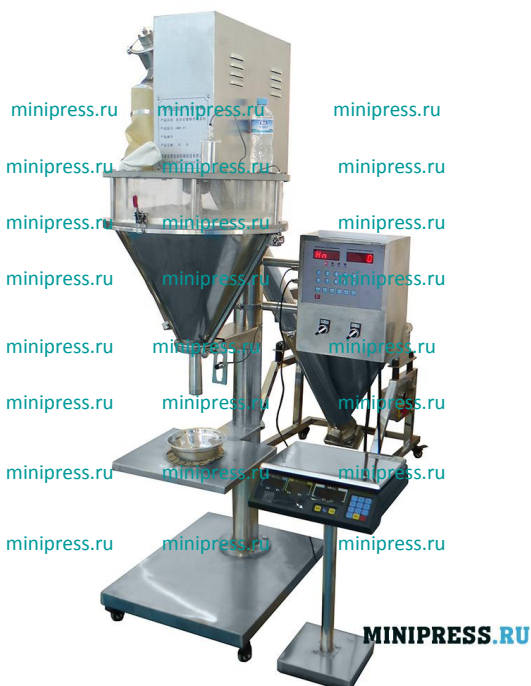

Proposta commerciale

Compilato: 15.02.2018
Valido : 12 mesi
Autore: Roman Tsibulsky

Dosatore e confezionatrice FP-70

DESCRIZIONE

Dosatrice semiautomatica per l'alimentazione a vite di polveri non friabili in contenitori di plastica con un dosaggio da 100 a 1000 grammi. Peso 300 kg. È utilizzato per alimenti, medicinali, industrie biologiche, chimiche e di altro tipo in cui è richiesto il dosaggio di materiali in polvere nelle bottiglie di penicillina. Polveri: resine, sale, materie prime farmaceutiche, latte in polvere, latte di soia, additivi alimentari, condimenti, polveri veterinarie. Portatile, economico e facile da usare, la macchina è utilizzata nell'industria medica e alimentare per il dosaggio di polveri, nell'industria chimica e in altri settori.

Offriamo una gamma completa di servizi: installazione, formazione, avviamento, riparazione. Semplice design meccanico. Istruzioni per l'uso in inglese e russo. Conforme allo standard GMP. Forniamo istruzioni dettagliate per la configurazione di questo modello di dispensatore. Prima di inviare la macchina per il dosaggio delle polveri vengono testate in produzione. Completezza e capacità di lavoro sono garantite. Manteniamo una scorta di parti e materiali di consumo nel magazzino. Il prezzo è indicato prendendo in considerazione i pagamenti doganali in Russia e la consegna nella città del cliente.

PRODUTTORE - CINA