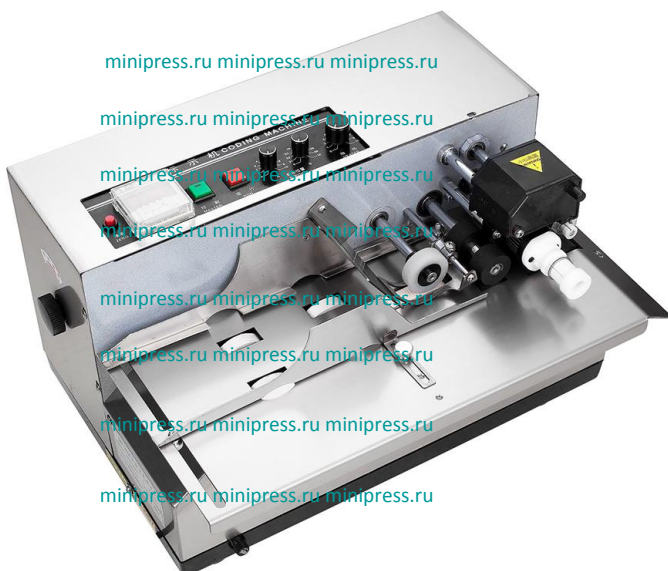

Kommerzielle Vorschlag

Zusammengestellt: 2018.02.15
Gültig: 12 Monate
Autor: Roman Tsubulsky

Desktop-Drucker zum Prägen des Ablaufdatums auf Karton KP-38

BESCHREIBUN

Tischgerät auf der Kartonverpackung Nummer der Partie und das Ablaufdatum für die Anwendung. Es ist ein halbautomatischer Desktop-Rechner, die verwendet werden können, das Herstellungsdatum und Chargen auf Kartons zu prägen. Gewicht 30 kg. Drucken Informationen über alle weichen Verpackungsmaterialien mit Eigenschaften sehr klaren Eindruck. In der Betriebsart kann die Temperatur für verschiedene Materialien eingestellt werden. Die Maschine ist zum Prägen des Produktionsdatums und die Haltbarkeit des Produkts verwendet. Automatisch, wirtschaftlich und einfach die Maschine zu bedienen ist in den Bereichen Medizin, Lebensmittel- und chemischen Industrie eingesetzt.

HERSTELLER - CHINA

SPEZIFIKATIONEN

Desktop-Drucker zum Prägen des Ablaufdatums auf dem Karton „KP-38“,
 Druckgeschwindigkeit: 0-300 Kartons pro minute
 Cardboard Dicke: 0,05-3,0 mm
 The Größe des Kartons: (Länge) 60-320 mm (Breite) 25-280 mm
 Size Brief: (R-Form) 2, 2,5, 3 mm, (T-Form) 2, 2,5 mmInk: Gummiwalze mit Tinte, schnell trocknende
 flüssiger ink
 Voltage: 220V, 50HzPower Verbrauch: 170 W
 Machine Größe: 430mm x 440mm x 298mm
 Machine Gewicht: 30 kg
 Gewicht mit Verpackung: 50 kg