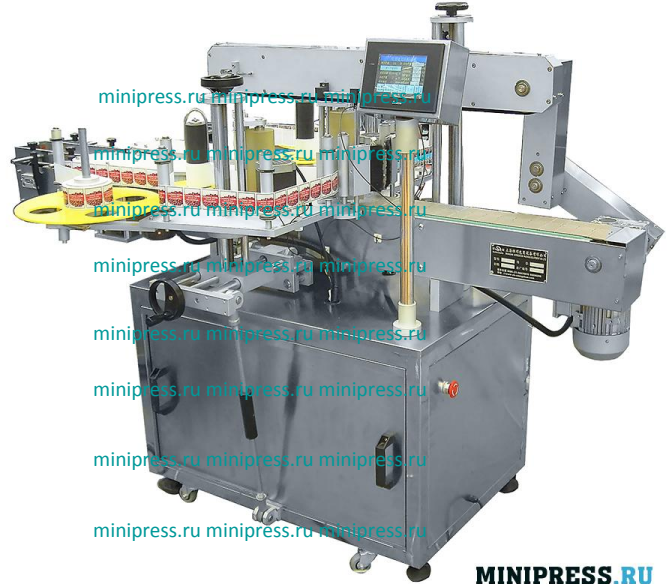

MINIPRESS.RU

minipress.ru minipress.ru minipress.ru

minipress.ru minipress.ru minipress.ru

minipress.ru minipress.ru minipress.ru

minipress.ru minipress.ru minipress.ru

minipress.ru minipress.ru minipress.ru

minipress.ru minipress.ru minipress.ru

minipress.ru minipress.ru minipress.ru

minipress.ru minipress.ru minipress.ru

minipress.ru minipress.ru minipress.ru