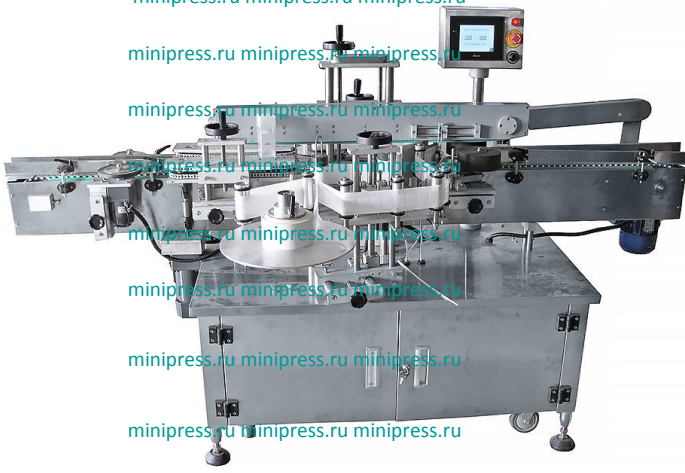

Wir bieten eine vollständige Palette von Dienstleistungen: Installation, Schulung, Inbetriebnahme, Reparatur. Einfache mechanische Konstruktion. Gebrauchsanweisung in Englisch und Russisch. Entspricht den GMP-Standard. Wir bieten eine komplette Anweisung zur Einstellung dieses Modells des Etikettiermaschine auf. Vor dem Senden der Maschine für die Kennzeichnung sind die Maschinen überprüft und in der Produktion getestet. Vollständigkeit und Arbeitsfähigkeit gewährleistet. Wir halten einen Vorrat an Ersatzteilen und Zubehör im Lager. Der Preis wird unter Berücksichtigung des Zoll angegebene Zahlungen in Russland und Lieferung an die Stadt des Kunden.

HERSTELLER - CHINA

minipress.ru minipress.ru minipress.ru

minipress.ru minipress.ru minipress.ru

minipress.ru minipress.ru minipress.ru

minipress.ru minipress.ru minipress.ru

minipress.ru minipress.ru minipress.ru

minipress.ru minipress.ru minipress.ru

minipress.ru minipress.ru minipress.ru

minipress.ru minipress.ru minipress.ru

minipress.ru minipress.ru minipress.ru